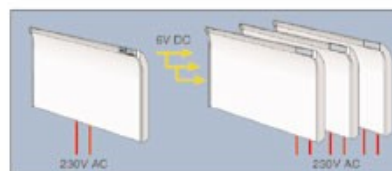

Φίλικό με τα παιδιά - χωρίς γυλιές προφυλάσσουν από κτυπήματα. Επίσης διαθέτουν καλύμματα (τα καλύμματα παραγγέλλονται χωριστά).

Όλα τα θερμαντικά GLAMOX της σειράς 3001 μπορούν να συνδεσθούν με όλους τους τύπους των θερμοστατών με ή τους ρυθμιστές της ομάδας.